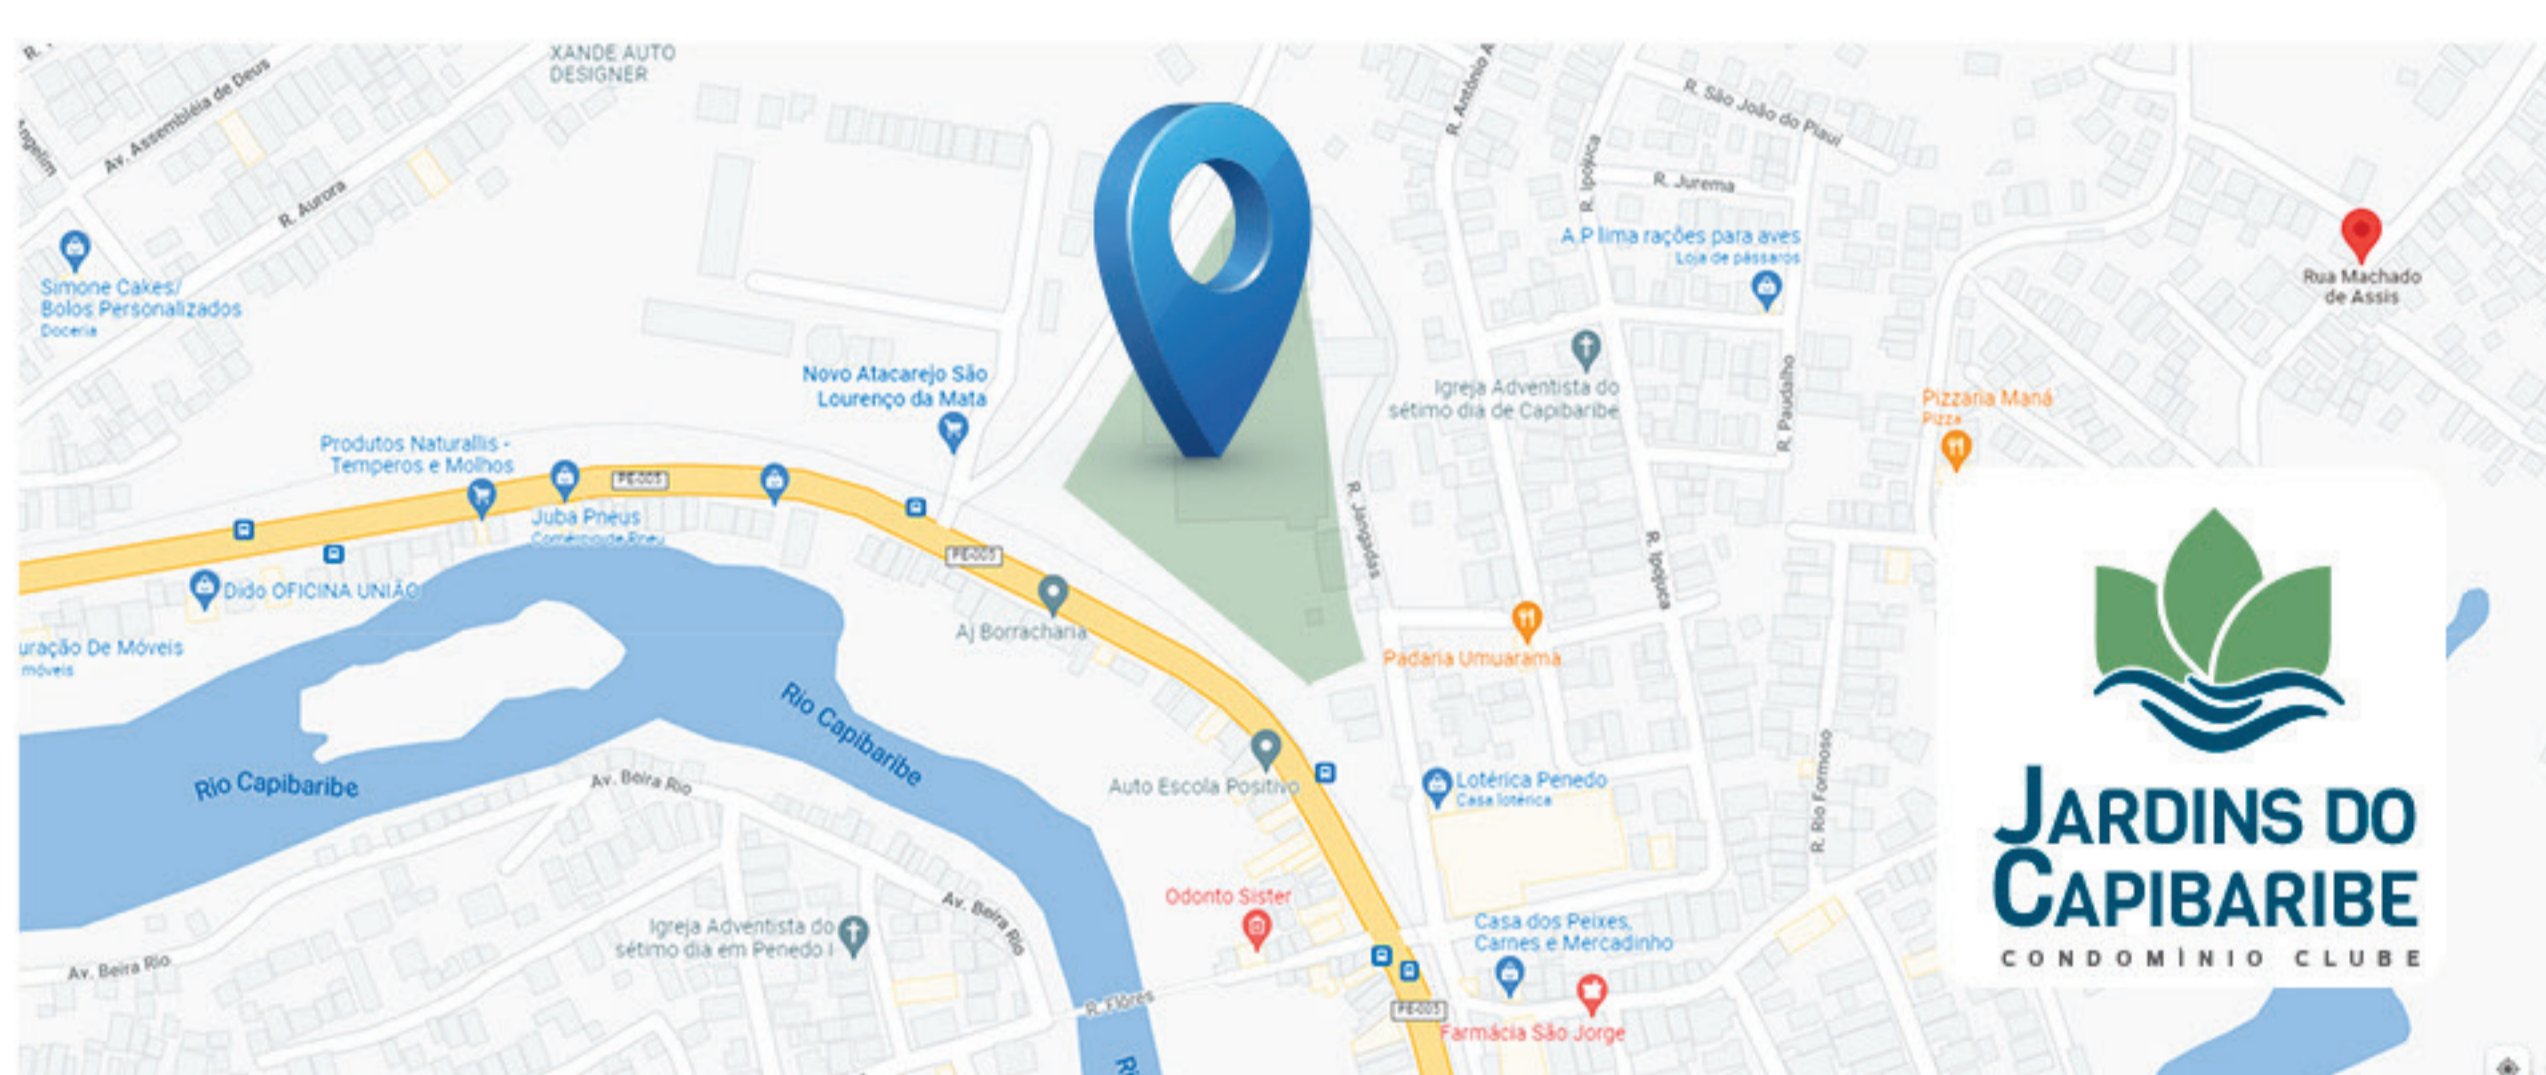

- Espaço Zen
- Praça dos Esportes
- Praça dos Jogos
- Praça do Alongamento
- Praça do Pomar
- Praça do Luau
- Terraço Descoberto

## UMA LOCALIZAÇÃO COM VIDA E SERVIÇOS NA PORTA DE CASA.

Localizado na Av. Belmiro Correia, com entrada pela Rua das Jangadas ao lado do Novo Atacarejo de São Lourenço da Mata. Entre o centro de Camaragibe e o de São Lourenço.