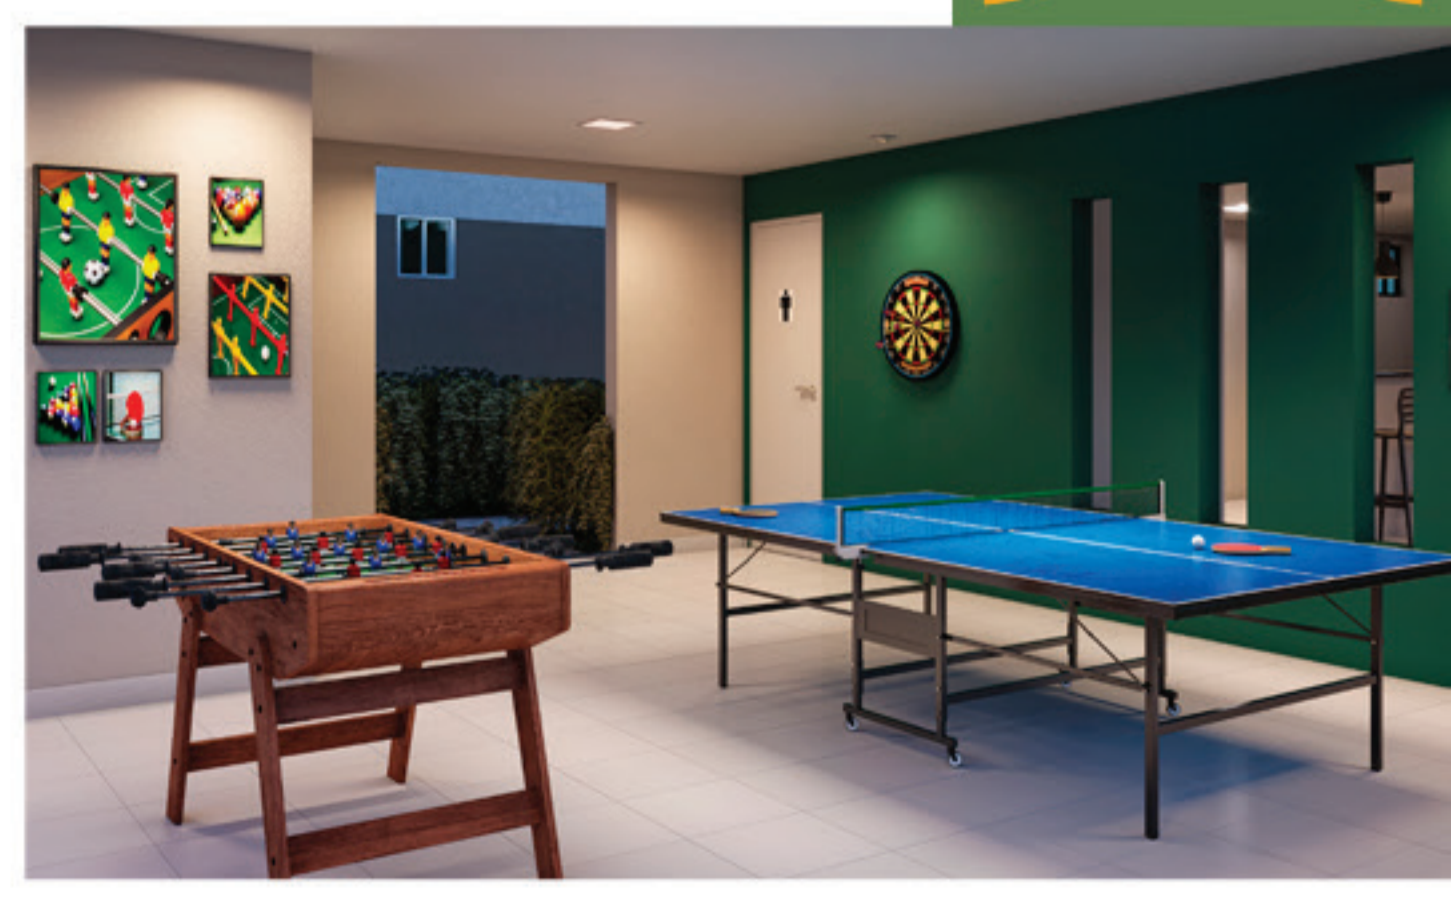

## ○ LAZER É ○ PONTO ALTO DO JARDINS DO CAPIBARIBE

- WI-FI NAS ÁREAS COMUNS
- ILUMINAÇÃO DAS ÁREAS COMUNS EM LED
- COLETA DE LIXO SELETIVA

- 01 - GUARITA
- 02 - ZELADORIA
- 03 - PRAÇA DAS BOAS VINDAS
- 04 - TERRAÇO DESCOBERTO
- 05 - SALÃO DE FESTAS
- 06 - ESPAÇOS GRILL
- 07 - JOGOS
- 08 - BAR DA PISCINA
- 09 - ZEN PISCINA
- 10 - PISCINA
- 11 - DECK
- 12 - PLAYGROUND BABY
- 13 - PLAYGROUND KIDS
- 14 - ACADEMIA
- 15 - PISTA DE COOPER
- 16 - PETPLACE
- 17 - CAMPO GRAMADO
- 18 - PRAÇA DO POMAR
- 19 - BICICLETÁRIOS
- 20 - PRAÇA DO LAU
- 21 - PRAÇA DE JOGOS
- 22 - QUADRA POLIESPORTIVA
- 23 - CAMPO VOLEI DE AREIA / BEACH TENNIS
- 24 - PRAÇA
- 25 - CENTRAL DE GÁS
- 26 - LIXO