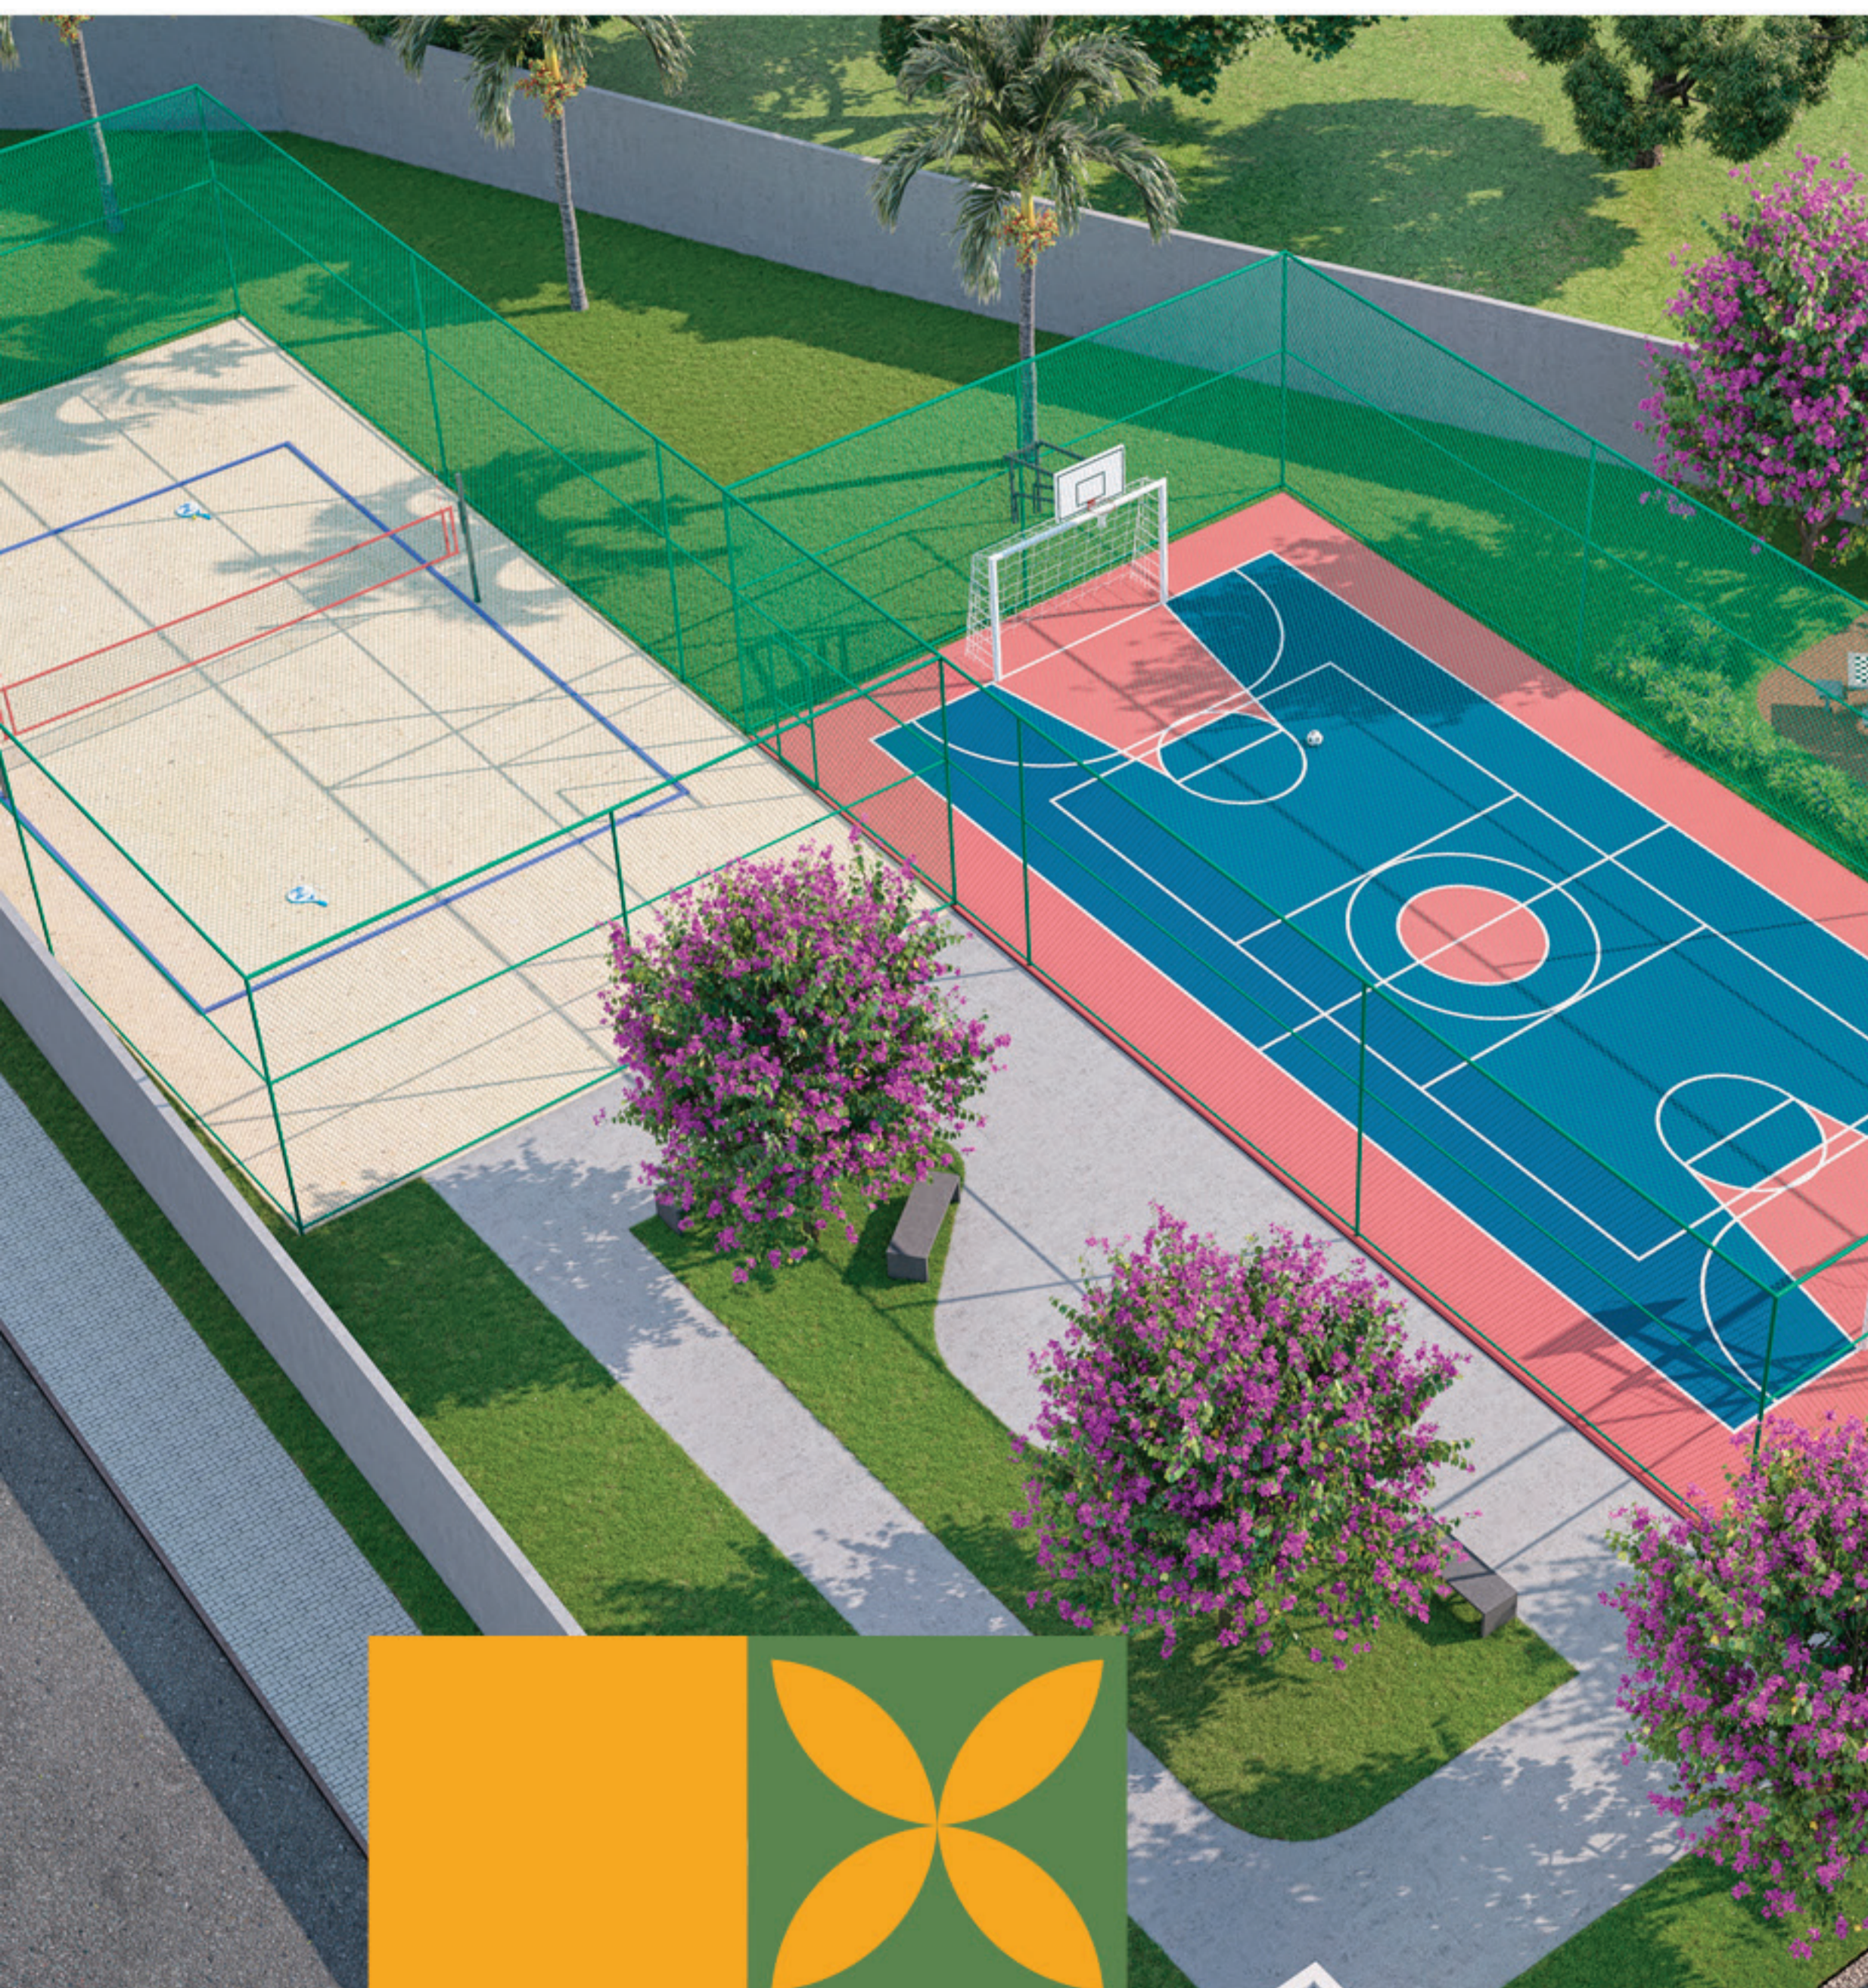

## ○ LAZER É ○ PONTO ALTO DO JARDINS DO CAPIBARIBE

- WI-FI NAS ÁREAS COMUNS
- ILUMINAÇÃO DAS ÁREAS COMUNS EM LED
- COLETA DE LIXO SELETIVA

- 01 - GUARITA
- 02 - ZELADORIA
- 03 - PRAÇA DAS BOAS VINDAS
- 04 - TERRAÇO DESCOBERTO
- 05 - SALÃO DE FESTAS
- 06 - ESPAÇOS GRILL
- 07 - JOGOS
- 08 - BAR DA PISCINA
- 09 - ZEN PISCINA
- 10 - PISCINA
- 11 - DECK
- 12 - PLAYGROUND BABY
- 13 - PLAYGROUND KIDS
- 14 - ACADEMIA
- 15 - PISTA DE COOPER
- 16 - PETPLACE
- 17 - CAMPO GRAMADO
- 18 - PRAÇA DO POMAR
- 19 - BICICLETÁRIOS
- 20 - PRAÇA DO LAU
- 21 - PRAÇA DE JOGOS
- 22 - QUADRA POLIESPORTIVA
- 23 - CAMPO VOLEI DE AREIA / BEACH TENNIS
- 24 - PRAÇA
- 25 - CENTRAL DE GÁS
- 26 - LIXO